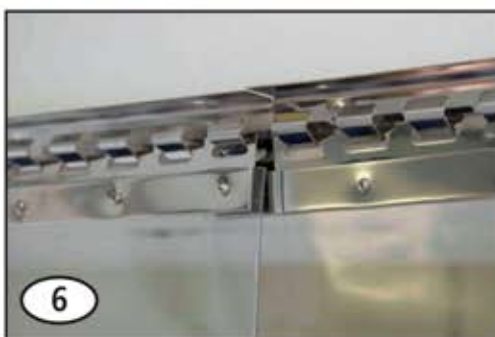

#291162

CZ Sada závěsů z PVC SK Sada závesov z PVC

CZ Instrukce k montáži SK Inštrukcie k montáži

CZ Ochrana proti chladu a průvanu výhradně pro použití v zemědělství, průmyslu nebo venku v jiných oblastech použití.
SK Ochrana proti chladu a prievanu výlučne na použitie v poľnohospodárstve, priemysle alebo vo vonkajšom prostredí v iných oblastiach použitia.